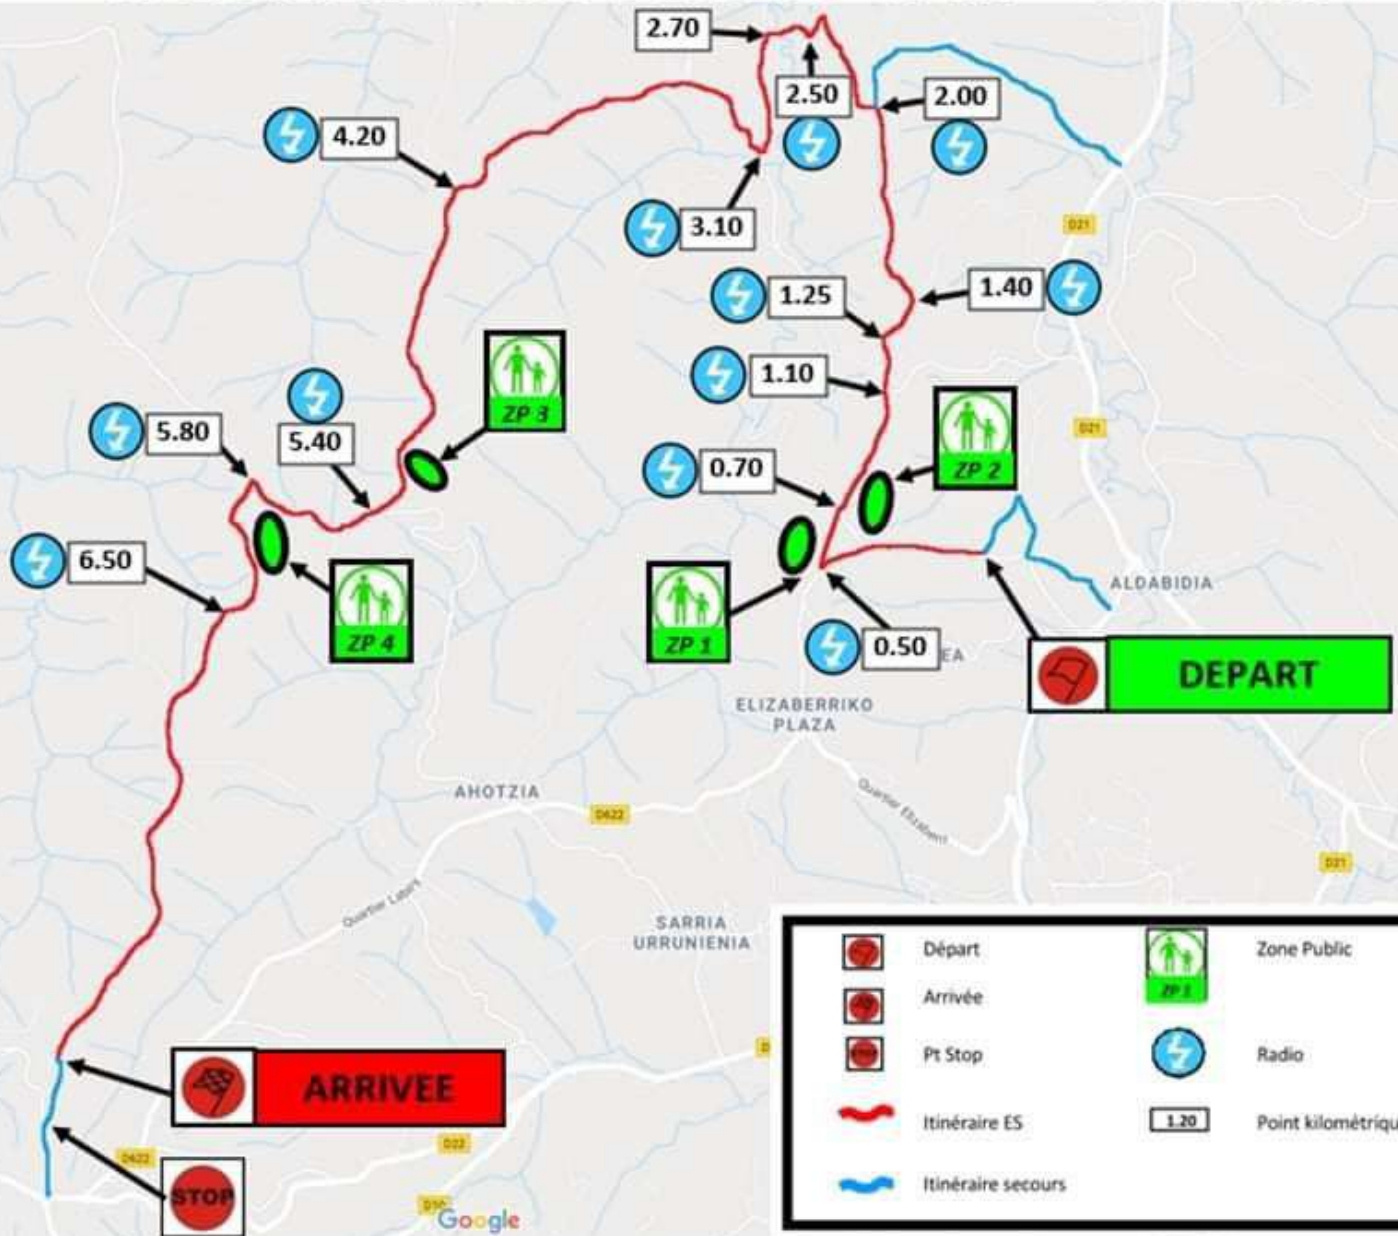

SPECIALE PASCOENEA - 1/4/7 - 7.90 km

	Départ		Zone Public
	Arrivée		
	Pt Stop		Radio
	Itinéraire ES		Point kilométrique
	Itinéraire secours		